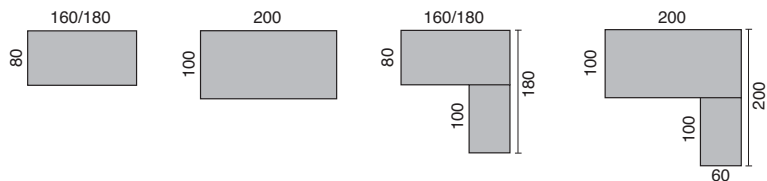

Aanbouwblad

Vergadertafels

Normen

Technische beschrijving

Bureauhoogte 73,5 cm

1 Blad van gelakt glas, dikte 8 mm, met zuignappen bevestigd op plots.

2 Blad van gelakt glas, dikte 8 mm, verzonken in metalen regel aan de gebruikers- en bezoekerskant.