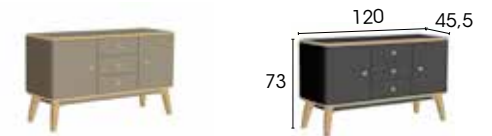

KASTEN

Wandkasten