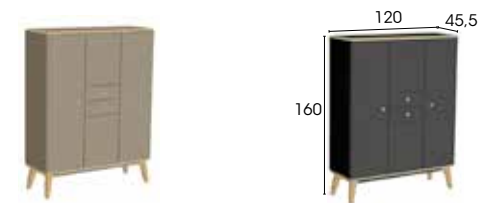

Standaard kabeldoppen

Ø 80 mm zamac kabeldop, afwerking geborsteld vernikkeld of mat zwart met borstel.

Powerdock kabeldop

Kabeldop met luik voor een rechtstreekse aansluiting van op het bureau.

Air charge

Draadloos opladen van smartphones via de Aircharge kabeldop. Werkt via elektromagnetische inductie naar de ontvanger.

Top access

In de massa gekleurd laminaat. 6 posities voor een optimale kabelgeleiding.

Standaard luik

Technisch luik met geïntegreerde grijze borstels, afwerking naturel aluminium of mat zwart. Met soft-closing systeem.

BUREAUS

Vierkante bureaus

Rechthoekige bureaus

VERGADERTAFELS

Vierkante vergadertafels

Gerond driehoekige vergadertafels

ULTRA-MATTE MELAMINE BLADEN

MDF bladen, dikte 19 mm, rechte ABS stootranden, decor naturel eiken, voorzien van 2 kabeldoppen ø 80 mm van geborsteld vernikkeld of matzwart zamac, met borstel. Bureauhoogte: 73 cm.

*met levertijd (6 weken)

LINOLEUM BLADEN

Bladen van berken multiplex, aan weerszijden bekleed met linoleum, dikte 22 mm, schuine randen, naturel eiken ingekleurd. 2 kabeldoppen ø 80 mm van matzwart zamac, met borstel. Bureauhoogte: 73,3 cm.

COMPACT LAMINAAT BLADEN

Bladen bekleed met compact laminaat, dikte 12 mm, in de massa gekleurd. Bladen met technisch luik en 2 uitsparingen ø 80 mm voor Aircharge of powerdock voor rechtstreekse aansluiting. Bureauhoogte: 72,3 cm.

*met levertijd (6 weken)

CERTIFICATEN

Scan de QR-code voor de technische infofiche

KASTEN

Wandkasten

Kasten

POTEN

Poten van massief eiken, vlak aan alle kanten, bevestigd aan een metalen frame. Met ingewerkte steldoppen.