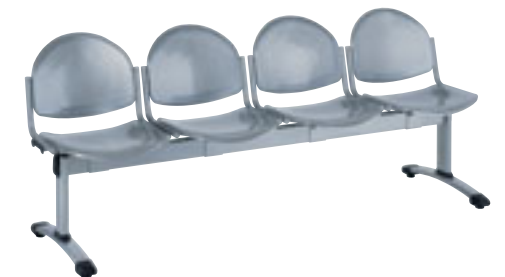

Wachtbanken

Receptie

More

- 2-, 3- of 4-zits.
- zitting in 3 modellen: kelk van "soft touch" polyurethaan, houten kuip of houten schaal;

- mogelijkheid om een zitplaats te vervangen door een tussentafeltje;
- lage tafel: zie p. 261.

① 2-zits

② 2-zits + 1 tussentafeltje

③ 3-zits

Onderstel in 1 kleur

2 JAAR GARANTIE

Alugrijs SB
Uit voorraad

Metallic

- 2-, 3- en 4-zits modellen;
- zitting van geperforeerd metaal, rond design;
- duurzaam en onderhoudsvriendelijk;

- een zitting kan vervangen worden door een tussentafeltje;
- salontafel: zie p. 261.

① 2-zits

③ 3-zits

② 2-zits + 1 tussentafeltje

④ 3-zits + 1 tussentafeltje

⑤ 4-zits

Onderstel in 2 kleuren

3 JAAR GARANTIE