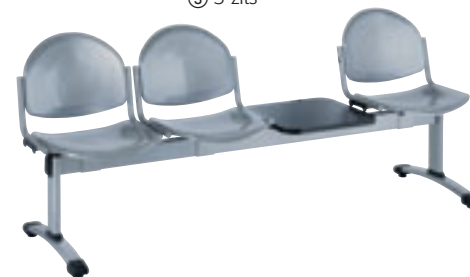

① 2-zits

② 2-zits + 1 tussentafeltje

③ 3-zits

Onderstel in 1 kleur

2 JAAR GARANTIE

Alugrijs SB
Uit voorraad

Metallic

- 2-, 3- en 4-zits modellen;
- zitting van geperforeerd metaal, rond design;
- duurzaam en onderhoudsvriendelijk;

- een zitting kan vervangen worden door een tussentafeltje;
- salontafel: zie p. 261.

① 2-zits

③ 3-zits

② 2-zits + 1 tussentafeltje

④ 3-zits + 1 tussentafeltje

⑤ 4-zits

Onderstel in 2 kleuren

3 JAAR GARANTIE