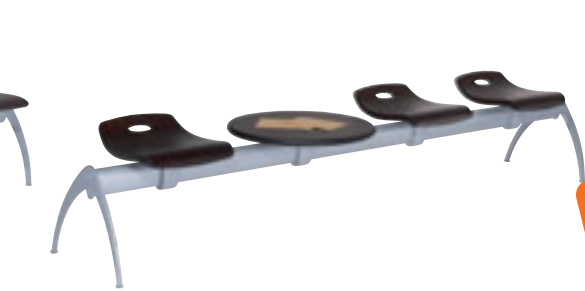

Kelkzitting

② 2-zits + 1 tussentafeltje

③ 3-zits

④ 3-zits + 1 tussentafeltje

Houten kuip

⑦ 2-zits + 1 tussentafeltje

⑧ 3-zits

⑨ 3-zits + 1 tussentafeltje

Houten schaal

⑩ 2-zits + 1 tussentafeltje

⑪ 3-zits

⑫ 3-zits + 1 tussentafeltje

Kelkzitting

① 2-zits

Houten kuip

⑥ 2-zits

⑩ 4-zits

⑫ 4-zits

Wachtbanken

Receptie

Quark

- 2- en 3-zits modellen;
- zitting van geperforeerd metaal, vierkant design;

- een zitting kan vervangen worden door een tussentafeltje;
- salontafel: zie p. 261.

① 2-zits

② 2-zits + 1 tussentafeltje

③ 3-zits

Onderstel in 1 kleur

2 JAAR GARANTIE

Alugrijs SB
Uit voorraad

Metallic

- 2-, 3- en 4-zits modellen;
- zitting van geperforeerd metaal, rond design;
- duurzaam en onderhoudsvriendelijk;