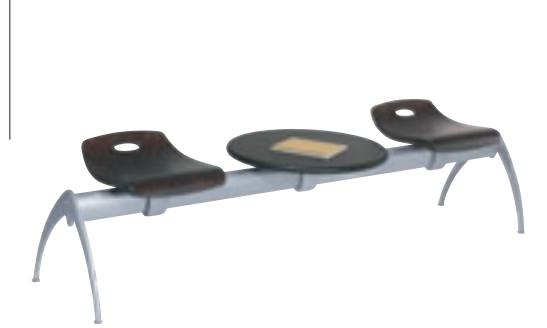

Houten schaal

⑩ 2-zits + 1 tussentafeltje