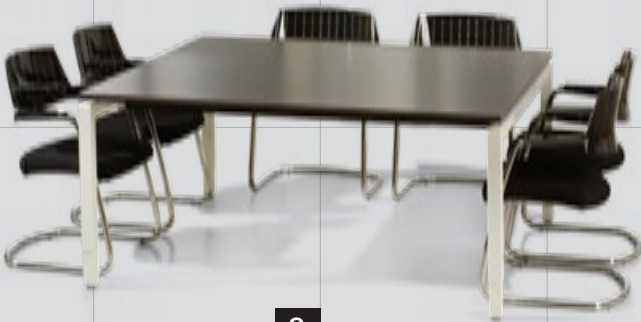

Combineer de diverse onderstellen en bladen tot de gewenste vergadertafel.
Speciale bladvormen zijn in diverse maatvoeringen en kleuren leverbaar.
Mogelijkheden en prijzen : zie pag. 30/31
Maatwerk en volkern bladen leverbaar op bestelling.

2

3

4

5

6

7

Vergaderen met Entrada / Arca / Nova

Combineer de diverse onderstellen en bladen tot de gewenste vergaderplek.
Speciale bladvormen zijn in diverse maatvoeringen en kleuren leverbaar.
Maatwerk en volkern bladen leverbaar op bestelling.

Vergader-oplossingen

	Vertrek 80-110 cm	Aanbouw 80-110 cm	Vertrek 120-180 cm	Aanbouw 120-180 cm	Vertrek 190-220 cm	Aanbouw 190-220 cm
						
Bestaand uit	2 poten 160 2 kabelgoten K	1 poot intermediair 2 kabelgoten K	2 poten 160 2 kabelgoten L	1 poot intermediair 2 kabelgoten L	2 poten 160 2 kabelgoten XL	1 poot intermediair 2 kabelgoten XL
Arca poot 160	354.-	235.-	364.-	245.-	374.-	255.-
Nova poot incl kappen 160 (rvs kap niet mogelijk)	665.- <i>alleen in wit 9010</i>	435.- <i>alleen in wit 9010</i>	675.- <i>alleen in wit 9010</i>	445.- <i>alleen in wit 9010</i>	685.- <i>alleen in wit 9010</i>	455.- <i>alleen in wit 9010</i>