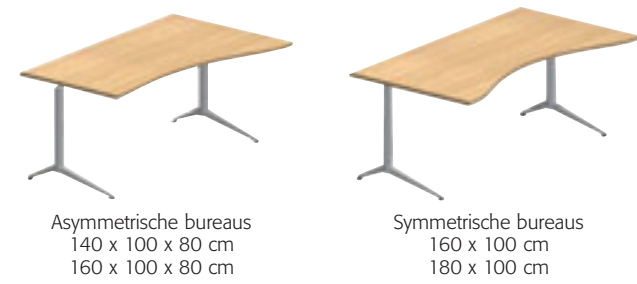

Gegolfde bureaus