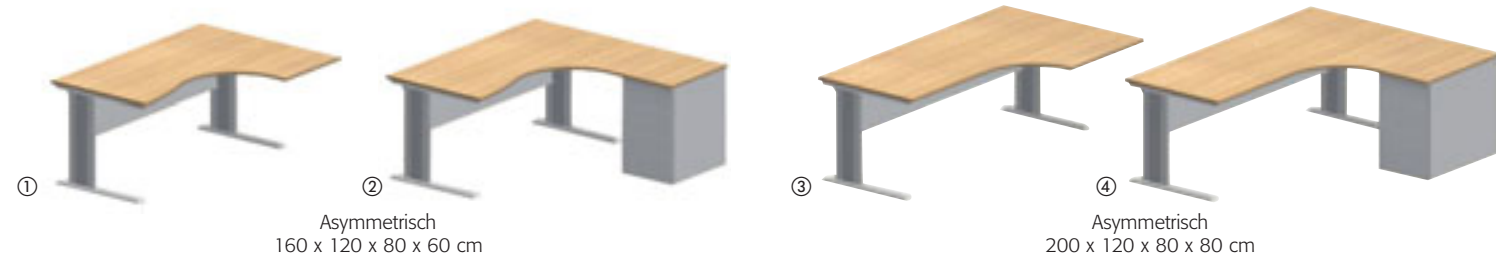

Performer kenmerkt zich door rechte vormen en ruime afmetingen. Robuuste kwaliteit in zijn zuiverste vorm.

Kantelbare kabelgoot

Bijpassende jaloezie deurkasten

Performer

Asymmetrische bureaus 90° - [① + ② + ③ + ④]

Gegolfd bureau

Gegolfd aanbouwblad

Symmetrische bureaus 90°

Rechte bureaus

Kwart rond koppelblad

Aanbouwbladen

Vergadertafel

Verrijdbare ladeblokken