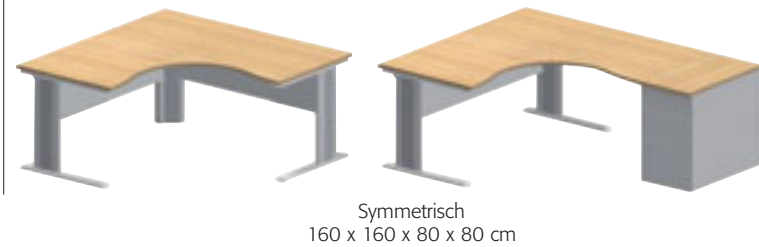

Performer kenmerkt zich door rechte vormen en ruime afmetingen. Robuuste kwaliteit in zijn zuiverste vorm.

Kantelbare kabelgoot

Bijpassende jaloezie deurkasten

Performer

Asymmetrische bureaus 90° - [① + ② + ③ + ④]

Gegolfd bureau

Gegolfd aanbouwblad

Symmetrische bureaus 90°

Rechte bureaus

Kwart rond koppelblad

Aanbouwbladen

Vergadertafel

Verrijdbare ladeblokken