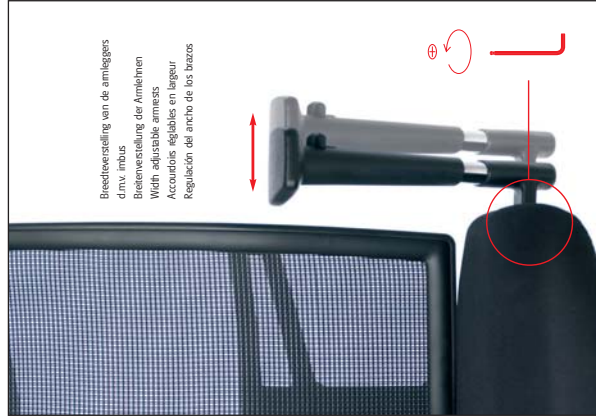

Armslagerepdekt in diepte verstelbaar d.m.v. schroeven
Tiefenverstellung der Arm Auflage
Adjustable arm supports
Avant - base réglable
Superficie de apoyo de los brazos regulable en profundidad