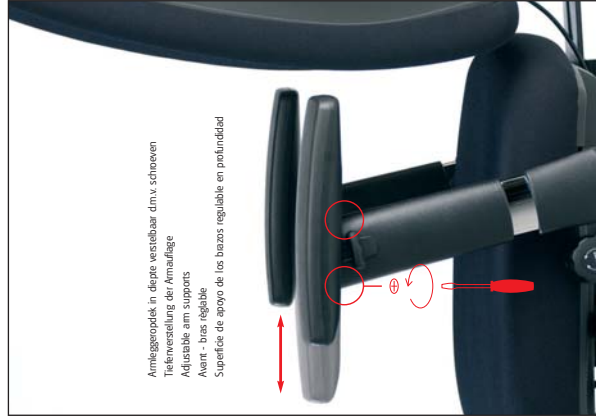

Armsteunen diep in diepte verstelbaar d.m.v. schroeven
Tiefenverstellung der Armstütze
Adjustable arm supports
Avant - bras réglable
Superficie de apoyo de los brazos regulable en profundidad