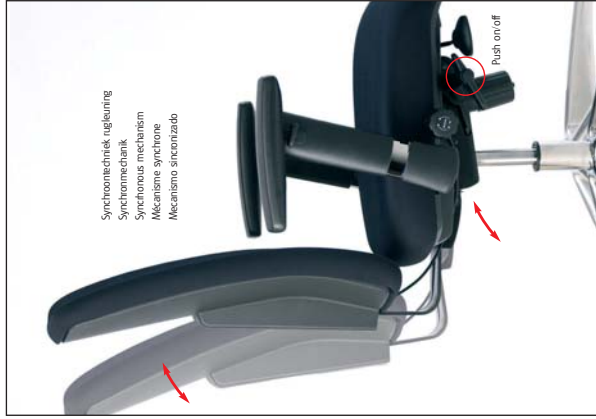

Synchronechniek, regeling
Synchronmechanik
Synchronous mechanism
Mecanismo sincronizado