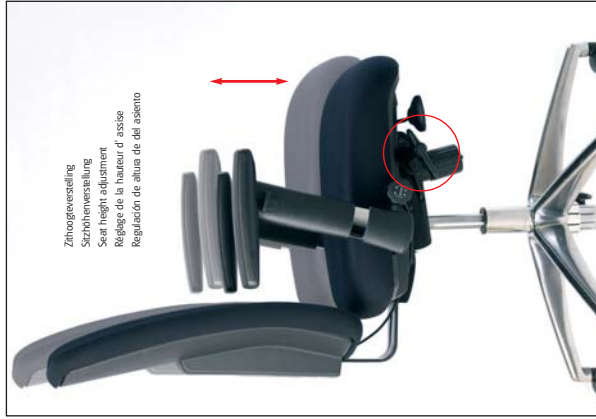

Synchronechniek, regeling
Synchronmechanik
Synchronous mechanism
Mecanismo sincronizado