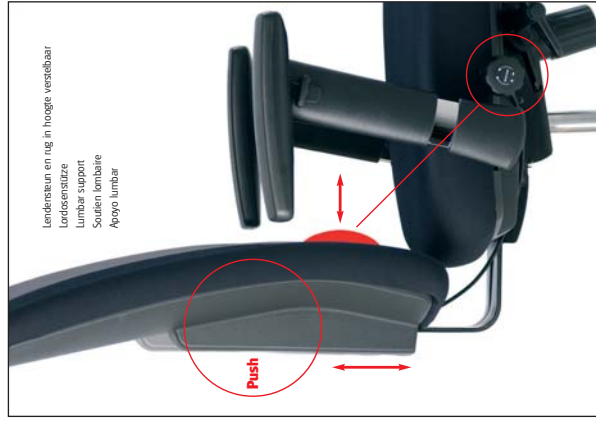

Lendesteunen en rug in hoogte verstelbaar
Lendensstütze
Lumbar support
Soutien lombaire
Apoyo lumbar