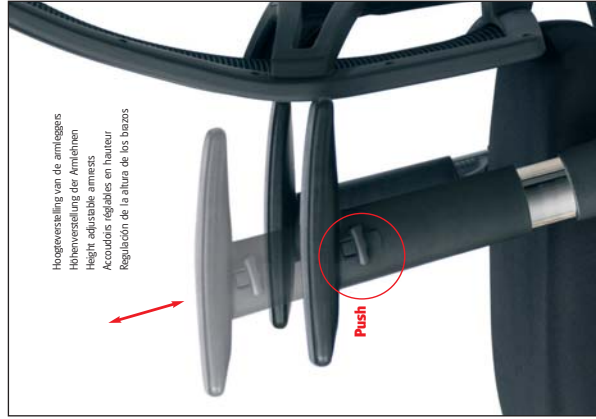

Armslagerepdekt in diepte verstelbaar d.m.v. schroeven
Tiefenverstellung der Arm Auflage
Adjustable arm supports
Avant - base réglable
Superficie de apoyo de los brazos regulable en profundidad