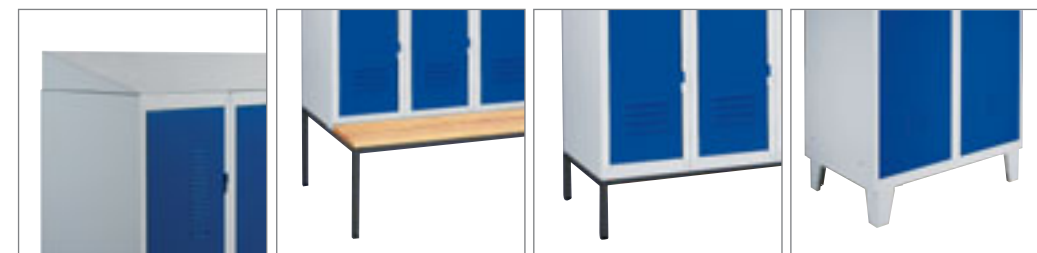

⑥ Schuine stofkap

⑦ Zitbanksokkel

⑧ Potensokkel

⑨ Potensokkel