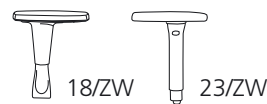

Maatvoering	
Zithoogte	40-53 cm
Zitdiepte	40-45 cm
Zittingdiepte	45 cm
Zittingbreedte	46 cm
Rughoogte	57 cm
Rugbreedte	46 cm
Breedte tussen de armleggers	44-52 cm
Breedte tussen de armleggers	36-51 cm
Hoogte armleggers	20-30 cm
Stofgebruik	
1 stoel 5502	80 cm
2 stoelen 5502	80 cm
1 stoel 7102	150 cm
2 stoelen 7102	240 cm

De aanduidingen hebben de volgende betekenis:

5502 Bureaustoel Volendam met gestoffeerde zitting, gestoffeerde **net**rug en zonder armleggers.

7102 Bureaustoel Volendam met gestoffeerde zitting, gestoffeerde rug en zonder armleggers.

18/ZW 4-D armleggers in hoogte, breedte, hoek en diepte verstelbaar met hard kunststof opdek en een zwarte stalen beugel

23/ZW 4-D armleggers in hoogte, breedte, hoek en diepte verstelbaar met zacht pur opdek en aluminium gepolijste beugel