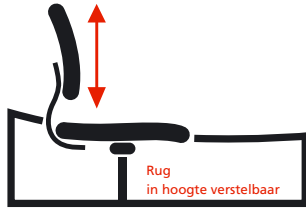

Prijslijst Volendam 5502/7102

EUROPESE
NORM
NEN-EN 1335

Instelmogelijkheden: