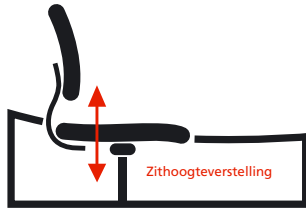

Prijslijst Volendam 5502/7102

EUROPESE
NORM
NEN-EN 1335

Instelmogelijkheden: