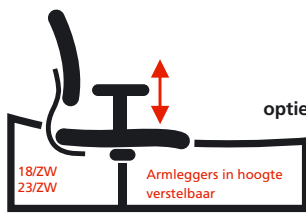

Prijslijst Volendam 5502/7102

EUROPESE
NORM
NEN-EN 1335

Instelmogelijkheden: