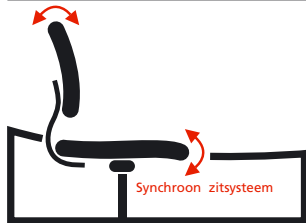

Prijslijst Volendam 5502/7102

EUROPESE
NORM
NEN-EN 1335

Instelmogelijkheden: