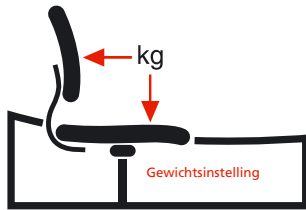

Prijslijst Volendam 5502/7102

EUROPESE
NORM
NEN-EN 1335

Instelmogelijkheden: