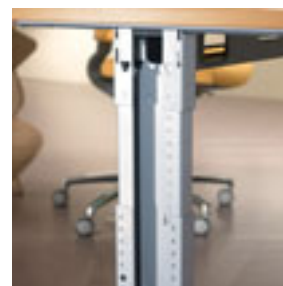

Stabiel en in hoogte verstelbaar

V + A scoort uitstekend op alle vlakken: instelbare hoogte, stabiele constructie en technisch doordacht.

Hoogte-indicatie op de poot

Optioneel frontpaneel

Efficiënt en prestatiegericht

V + A is een technisch doordachte lijn, geschikt voor verschillende kantoorinrichtingen en sectoren.

Gedeelde poot

Kabelgeleiding

Asymmetrische bureaus 90°

Asymmetrische bureaus
160 x 120 x 80 x 60 cm
180 x 120 x 80 x 60 cm