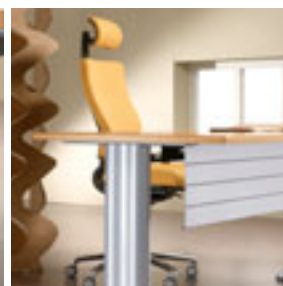

Frontpaneel in dezelfde
kleur als het blad

Structureel ladeblok
op bureauhoogte

Doordacht veelzijdig

V + A is een efficiënte en technische meubellijn die door de ruime keuze in kleuren, pootuitvoeringen en bureausamenstellingen aan alle behoeften voldoet.

Stabiel en in hoogte verstelbaar

V + A scoort uitstekend op alle vlakken: instelbare hoogte, stabiele constructie en technisch doordacht.

Hoogte-indicatie op de poot

Optioneel frontpaneel

Efficiënt en prestatiegericht

V + A is een technisch doordachte lijn, geschikt voor verschillende kantoorinrichtingen en sectoren.

Gedeelde poot

Kabelgeleiding

Asymmetrische bureaus 90°

Asymmetrische bureaus
160 x 120 x 80 x 60 cm
180 x 120 x 80 x 60 cm