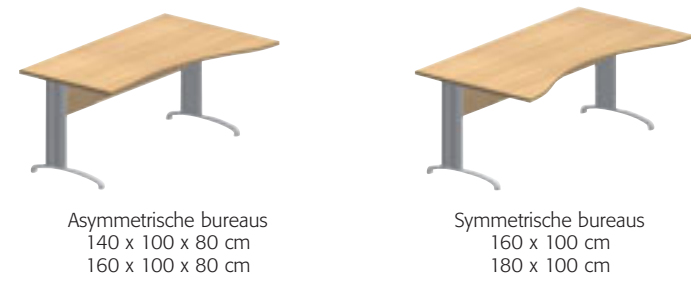

V + A is een technisch doordachte lijn, geschikt voor verschillende kantoorinrichtingen en sectoren.

Gedeelde poot

Kabelgeleiding

Asymmetrische bureaus 90°

Asymmetrische bureaus
160 x 120 x 80 x 60 cm
180 x 120 x 80 x 60 cm

Asymmetrisch bureau
200 x 120 x 80 x 80 cm

Aanbouwbladen

3/4 rond
ø 120 cm

Vergaderblad
ø 120 cm

1/2 rond
165 x 60 cm

1/2 rond
165 x 82,5 cm

Gegolfde bureaus

Asymmetrische bureaus
140 x 100 x 80 cm
160 x 100 x 80 cm

Symmetrische bureaus
160 x 100 cm
180 x 100 cm

Gegolfde aanbouwbladen

Op Integra ladeblok
80 x 43 cm

Op jaloeziedeurkast
80 x 43 cm

Vergadertafels

Ronde tafel
ø 100 cm
ø 120 cm

Tonvormige tafel
200 x 100

Verrijdbare ladeblokken

Metaal 2 laden en 3 laden

Symmetrische bureaus

Op ladeblok op bureauhoogte
100 x 60 cm

Symmetrische bureaus 90°
140 x 140 x 80 x 80 cm
160 x 160 x 80 x 80 cm

Rechte bureaus

Bureaus D. 60
80 x 60 cm
120 x 60 cm