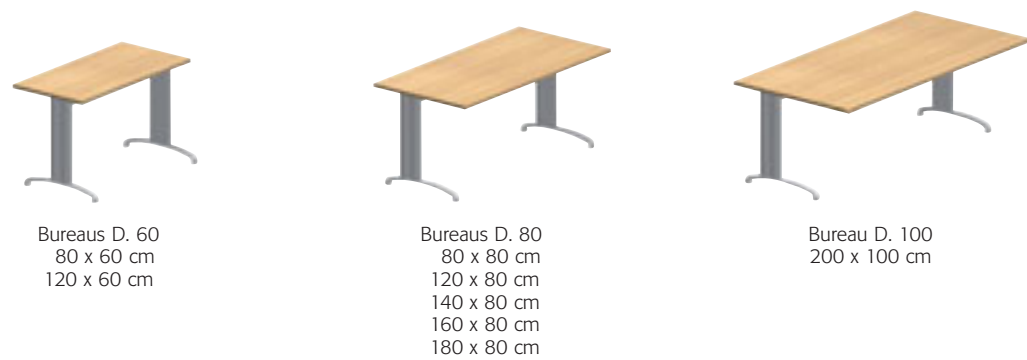

Metaal 2 laden en 3 laden

Symmetrische bureaus

Op ladeblok op bureauhoogte
100 x 60 cm

Symmetrische bureaus 90°
140 x 140 x 80 x 80 cm
160 x 160 x 80 x 80 cm

Rechte bureaus

Bureaus D. 60
80 x 60 cm
120 x 60 cm