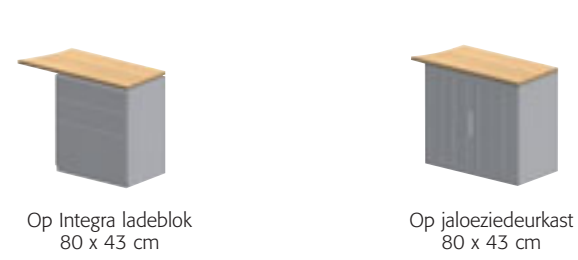

Asymmetrisch bureau
200 x 120 x 80 x 80 cm

Aanbouwbladen

3/4 rond
ø 120 cm

Vergaderblad
ø 120 cm

1/2 rond
165 x 60 cm

1/2 rond
165 x 82,5 cm

Gegolfde bureaus

Asymmetrische bureaus
140 x 100 x 80 cm
160 x 100 x 80 cm

Symmetrische bureaus
160 x 100 cm
180 x 100 cm

Gegolfde aanbouwbladen

Op Integra ladeblok
80 x 43 cm

Op jaloeziedeurkast
80 x 43 cm

Vergadertafels

Ronde tafel
ø 100 cm
ø 120 cm

Tonvormige tafel
200 x 100

Verrijdbare ladeblokken

Metaal 2 laden en 3 laden

Symmetrische bureaus

Op ladeblok op bureauhoogte
100 x 60 cm

Symmetrische bureaus 90°
140 x 140 x 80 x 80 cm
160 x 160 x 80 x 80 cm

Rechte bureaus

Bureaus D. 60
80 x 60 cm
120 x 60 cm