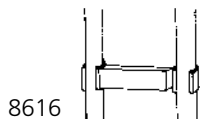

# Prijslijst serie Utrecht 8614

Model	Stofgroep					Zwart leder
	1	2	5	6		
8614/A 	119,-	133,-	140,-	143,-	172,-	
8614/ABL blank beuken	159,-					

Maatvoering	
Zithoogte 8614/A	 46 cm
Zittingbreedte 8614/A	 44 cm
Zittingdiepte 8614/A	 49 cm
Rughoogte 8614/A	 33 cm
Hoogte armleggers 8614/A	 69 cm
Totale stoelbreedte 8614/A	 47 cm
Stofgebruik	
1 st. 8614/A	70 cm
2 st. 8614/A	70 cm

## De aanduidingen hebben de volgende betekenis:

- A = Armleggers  
BL = Blank beuken zitting

8616