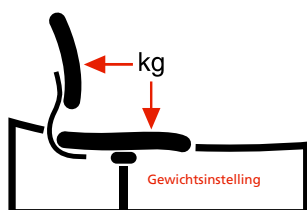

Prijslijst Laren 3502 / 9512

EUROPESE
NORM

NEN-EN 1335

Instelmogelijkheden:

Snelleverassortiment

De in rood gedrukte modellen zijn naast de standaard levertijd ook leverbaar middels een snellevering in de kleuren 4028 (rood), 8033 (zwart), 6071 (fel blauw), YS079 (rood), YS009 (zwart) en YS026 (donkerblauw). Indien u gebruik wilt maken van het snelleverassortiment, dit duidelijk vermelden op uw order.