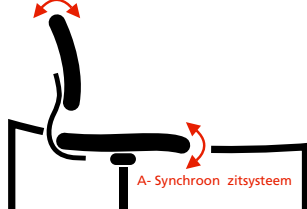

Prijslijst Laren 3502 / 9512

EUROPESE
NORM

NEN-EN 1335

Instelmogelijkheden:

Snelleverassortiment

De in rood gedrukte modellen zijn naast de standaard levertijd ook leverbaar middels een snellevering in de kleuren 4028 (rood), 8033 (zwart), 6071 (fel blauw), YS079 (rood), YS009 (zwart) en YS026 (donkerblauw). Indien u gebruik wilt maken van het snelleverassortiment, dit duidelijk vermelden op uw order.