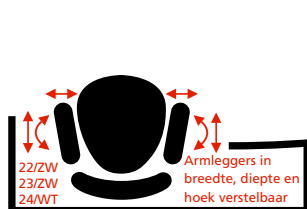

Prijslijst Laren 3502 / 9512

EUROPESE
NORM

NEN-EN 1335

Instelmogelijkheden:

Snelleverassortiment

De in rood gedrukte modellen zijn naast de standaard levertijd ook leverbaar middels een snellevering in de kleuren 4028 (rood), 8033 (zwart), 6071 (fel blauw), YS079 (rood), YS009 (zwart) en YS026 (donkerblauw). Indien u gebruik wilt maken van het snelleverassortiment, dit duidelijk vermelden op uw order.