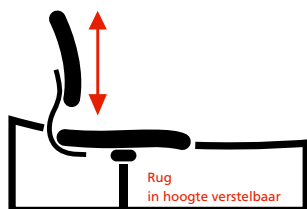

Prijslijst Laren 3502 / 9512

EUROPESE
NORM

NEN-EN 1335

Instelmogelijkheden:

Snelleverassortiment

De in rood gedrukte modellen zijn naast de standaard levertijd ook leverbaar middels een snellevering in de kleuren 4028 (rood), 8033 (zwart), 6071 (fel blauw), YS079 (rood), YS009 (zwart) en YS026 (donkerblauw). Indien u gebruik wilt maken van het snelleverassortiment, dit duidelijk vermelden op uw order.