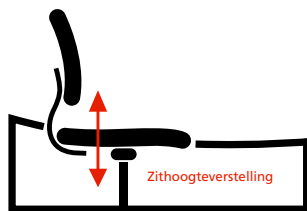

Prijslijst Laren 3502 / 9512

EUROPESE
NORM

NEN-EN 1335

Instelmogelijkheden:

Snelleverassortiment

De in rood gedrukte modellen zijn naast de standaard levertijd ook leverbaar middels een snellevering in de kleuren 4028 (rood), 8033 (zwart), 6071 (fel blauw), YS079 (rood), YS009 (zwart) en YS026 (donkerblauw). Indien u gebruik wilt maken van het snelleverassortiment, dit duidelijk vermelden op uw order.