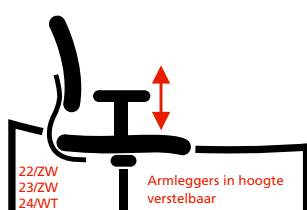

Prijslijst Laren 3502 / 9512

EUROPESE
NORM

NEN-EN 1335

Instelmogelijkheden:

Snelleverassortiment

De in rood gedrukte modellen zijn naast de standaard levertijd ook leverbaar middels een snellevering in de kleuren 4028 (rood), 8033 (zwart), 6071 (fel blauw), YS079 (rood), YS009 (zwart) en YS026 (donkerblauw). Indien u gebruik wilt maken van het snelleverassortiment, dit duidelijk vermelden op uw order.