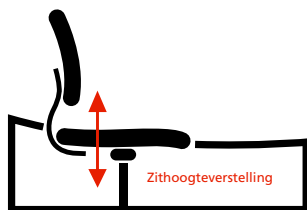

Prijslijst Katwijk 2202

NERLANDSE
NORM

NEN-EN 1335

Instelmogelijkheden: