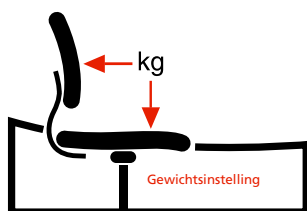

Prijslijst Katwijk 2202

NERLANDSE
NORM

NEN-EN 1335

Instelmogelijkheden: