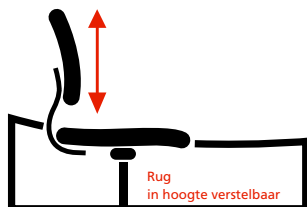

Prijslijst Katwijk 2202

NERLANDSE
NORM

NEN-EN 1335

Instelmogelijkheden: