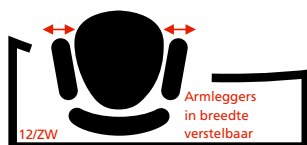

Prijslijst Katwijk 2202

NERLANDSE
NORM

NEN-EN 1335

Instelmogelijkheden: