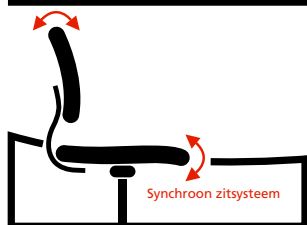

Prijslijst Katwijk 2202

NERLANDSE
NORM

NEN-EN 1335

Instelmogelijkheden: