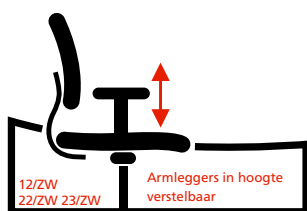

# Prijslijst Katwijk 2202

NERLANDSE  
NORM

NEN-EN 1335

Instelmogelijkheden:

Model	Stofgroep				
	1	2	5	6	Zwart leder
2202	299,-	327,-	339,-	345,-	404,-
2202-12/ZW	385,-	413,-	425,-	431,-	490,-
2202-22/ZW 2202 23/ZW	414,- 449,-	442,- 477,-	454,- 489,-	460,- 495,-	519,- 554,-

Maatvoering	
Zithoogte 2202	40-53 cm
Zitdiepte 2202	40-45 cm
Zittingdiepte 2202	45 cm
Zittingbreedte 2202	46 cm
Rughoogte 2202	55 cm
Rugbreedte 2202	45 cm
Breedte tussen de armleggers	
12/ZW	44-52 cm
22/ZW	36-51 cm
23/ZW	36-51 cm
Hoogte armleggers	
12/ZW	20-30 cm
22/ZW	20-30 cm
23/ZW	20-30 cm
Stofgebruik	
1 st. 2202	90 cm
2 st. 2202	180 cm

De aanduidingen hebben de volgende betekenis:

12/ZW = 2-D armleggers in hoogte en breedte verstelbaar met zacht pur opdek

22/ZW = 4-D armleggers in hoogte, breedte, hoek en diepte verstelbaar met zacht pur opdek en een zwarte kunststof beugel