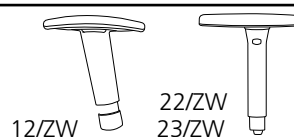

Model	Stofgroep				
	1	2	5	6	Zwart leder
2202	299,-	327,-	339,-	345,-	404,-
2202-12/ZW	385,-	413,-	425,-	431,-	490,-
2202-22/ZW 2202 23/ZW	414,- 449,-	442,- 477,-	454,- 489,-	460,- 495,-	519,- 554,-

Maatvoering	
Zithoogte 2202	40-53 cm
Zitdiepte 2202	40-45 cm
Zittingdiepte 2202	45 cm
Zittingbreedte 2202	46 cm
Rughoogte 2202	55 cm
Rugbreedte 2202	45 cm
Breedte tussen de armleggers	
12/ZW	44-52 cm
22/ZW	36-51 cm
23/ZW	36-51 cm
Hoogte armleggers	
12/ZW	20-30 cm
22/ZW	20-30 cm
23/ZW	20-30 cm
Stofgebruik	
1 st. 2202	90 cm
2 st. 2202	180 cm

De aanduidingen hebben de volgende betekenis:

12/ZW = 2-D armleggers in hoogte en breedte verstelbaar met zacht pur opdek

22/ZW = 4-D armleggers in hoogte, breedte, hoek en diepte verstelbaar met zacht pur opdek en een zwarte kunststof beugel

23/ZW = 4-D armleggers in hoogte, breedte, hoek en diepte verstelbaar met zacht pur opdek en aluminium gepolijste beugel