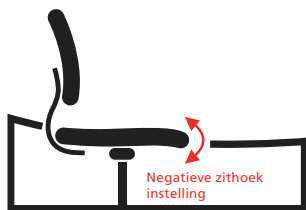

Prijslijst Gouda 1813

NERLANDSE
NORM
NPR 1813

EUROPESE
NORM
NEN-EN 1335

Instelmogelijkheden:

Model	Stofgroep					Zwart leder	Maatvoering	
	1	2	5	6				
1813-03/ZW	398,-	426,-	438,-	445,-	503,-		Zithoogte 1813	41-55 cm
1813-22/ZW 1813-23/ZW	410,- 444,-	438,- 472,-	450,- 482,-	457,- 491,-	515,- 549,-		Zittingbreedte 1813	45 cm
							Zittingdiepte 1813	45 cm
							Zitdiepte 1813	38-48 cm
							Rughoogte 1813	47 cm
							Rugbreedte 1813	45 cm
							Breedte tussen de armleggers	36-51 cm
							Hoogte armleggers	20-30 cm
							Stofgebruik 1st. 1813	80 cm
							2st. 1813	160 cm

De aanduidingen hebben de volgende betekenis:

1. 03ZW = 4-D armleggers in hoogte, breedte, hoek en diepte verstelbaar met hard kunststof opdek en zwarte kunststof beugel
   22/ZW = 4-D armleggers in hoogte, breedte, hoek en diepte verstelbaar met zacht pur opdek en zwarte kunststof beugel
   23ZW = 4-D armleggers in hoogte, breedte, hoek en diepte verstelbaar met zacht pur opdek en aluminium gepolijste beugel

Opties tegen meerprijs leverbaar:

		prijs		prijs	
053/M	Aluminium gepolijst voetenkruis	61,-	036/M	Ingezonden stof	0,-
061/M	Zacht geremde wielen voor harde vloeren per stuk	3,50			

Prijs in Euro's excl. B.T.W. Geldig vanaf 01-09-2011
Eventuele wijzigingen en/of drukfouten voorbehouden
NEN-EN-NPR1813 rapport op aanvraag

Snelleverassortiment

De in rood gedrukte modellen zijn naast de standaard levertijd ook leverbaar middels een snellevering in de kleuren 4028 (rood), 8033 (zwart), 6071 (fel blauw), YS079 (rood), YS009 (zwart) en YS026 (donkerblauw). Indien u gebruik wil maken van het snelleverassortiment, dit duidelijk vermelden op uw order.

09/11PL18

bēta

kantoorstoelenfabriek b.v.