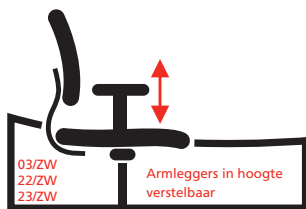

Prijslijst Gouda 1813

NERLANDSE
NORM
NPR 1813

EUROPESE
NORM
NEN-EN 1335

Instelmogelijkheden:

Model	Stofgroep					Zwart leder	Maatvoering	
	1	2	5	6				
1813-03/ZW	398,-	426,-	438,-	445,-	503,-		Zithoogte 1813	41-55 cm
1813-22/ZW 1813-23/ZW	410,- 444,-	438,- 472,-	450,- 482,-	457,- 491,-	515,- 549,-		Zittingbreedte 1813	45 cm
							Zittingdiepte 1813	45 cm
							Zitdiepte 1813	38-48 cm
							Rughoogte 1813	47 cm
							Rugbreedte 1813	45 cm
							Breedte tussen de armleggers	36-51 cm
							Hoogte armleggers	20-30 cm
							Stofgebruik 1st. 1813	80 cm
							2st. 1813	160 cm

De aanduidingen hebben de volgende betekenis:

- 03ZW = 4-D armleggers in hoogte, breedte, hoek en diepte verstelbaar met hard kunststof opdek en zwarte kunststof beugel
 22/ZW = 4-D armleggers in hoogte, breedte, hoek en diepte verstelbaar met zacht pur opdek en zwarte kunststof beugel
 23ZW = 4-D armleggers in hoogte, breedte, hoek en diepte verstelbaar met zacht pur opdek en aluminium gepolijste beugel