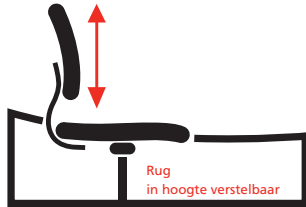

Prijslijst Gouda 1813

NERLANDSE
NORM
NPR 1813

EUROPESE
NORM
NEN-EN 1335

Instelmogelijkheden:

Model	Stofgroep					Zwart leder	Maatvoering	
	1	2	5	6				
1813-03/ZW	398,-	426,-	438,-	445,-	503,-		Zithoogte 1813	41-55 cm
1813-22/ZW 1813-23/ZW	410,- 444,-	438,- 472,-	450,- 482,-	457,- 491,-	515,- 549,-		Zittingbreedte 1813	45 cm
							Zittingdiepte 1813	45 cm
							Zitdiepte 1813	38-48 cm
							Rughoogte 1813	47 cm
							Rugbreedte 1813	45 cm
							Breedte tussen de armleggers	36-51 cm
							Hoogte armleggers	20-30 cm
							Stofgebruik 1st. 1813	80 cm
							2st. 1813	160 cm

De aanduidingen hebben de volgende betekenis:

- 03ZW = 4-D armleggers in hoogte, breedte, hoek en diepte verstelbaar met hard kunststof opdek en zwarte kunststof beugel
 22/ZW = 4-D armleggers in hoogte, breedte, hoek en diepte verstelbaar met zacht pur opdek en zwarte kunststof beugel
 23ZW = 4-D armleggers in hoogte, breedte, hoek en diepte verstelbaar met zacht pur opdek en aluminium gepolijste beugel