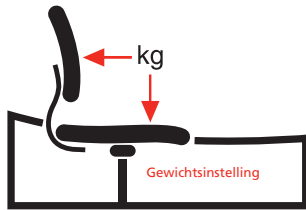

Prijslijst Gouda 1813

NERLANDSE
NORM
NPR 1813

EUROPESE
NORM
NEN-EN 1335

Instelmogelijkheden:

Model	Stofgroep					Zwart leder	Maatvoering	
	1	2	5	6				
1813-03/ZW	398,-	426,-	438,-	445,-	503,-		Zithoogte 1813	41-55 cm
1813-22/ZW 1813-23/ZW	410,- 444,-	438,- 472,-	450,- 482,-	457,- 491,-	515,- 549,-		Zittingbreedte 1813	45 cm
							Zittingdiepte 1813	45 cm
							Zitdiepte 1813	38-48 cm
							Rughoogte 1813	47 cm
							Rugbreedte 1813	45 cm
							Breedte tussen de armleggers	36-51 cm
							Hoogte armleggers	20-30 cm
							Stofgebruik 1st. 1813	80 cm
							2st. 1813	160 cm

De aanduidingen hebben de volgende betekenis:

- 03ZW = 4-D armleggers in hoogte, breedte, hoek en diepte verstelbaar met hard kunststof opdek en zwarte kunststof beugel
 22/ZW = 4-D armleggers in hoogte, breedte, hoek en diepte verstelbaar met zacht pur opdek en zwarte kunststof beugel
 23ZW = 4-D armleggers in hoogte, breedte, hoek en diepte verstelbaar met zacht pur opdek en aluminium gepolijste beugel