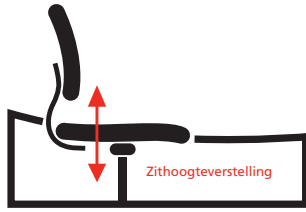

Prijslijst Gouda 1813

NERLANDSE
NORM
NPR 1813

EUROPESE
NORM
NEN-EN 1335

Instelmogelijkheden:

Model	Stofgroep					Zwart leder	Maatvoering	
	1	2	5	6				
1813-03/ZW	398,-	426,-	438,-	445,-	503,-		Zithoogte 1813	41-55 cm
1813-22/ZW 1813-23/ZW	410,- 444,-	438,- 472,-	450,- 482,-	457,- 491,-	515,- 549,-		Zittingbreedte 1813	45 cm
							Zittingdiepte 1813	45 cm
							Zitdiepte 1813	38-48 cm
							Rughoogte 1813	47 cm
							Rugbreedte 1813	45 cm
							Breedte tussen de armleggers	36-51 cm
							Hoogte armleggers	20-30 cm
							Stofgebruik 1st. 1813	80 cm
							2st. 1813	160 cm

De aanduidingen hebben de volgende betekenis:

- 03ZW = 4-D armleggers in hoogte, breedte, hoek en diepte verstelbaar met hard kunststof opdek en zwarte kunststof beugel
 22/ZW = 4-D armleggers in hoogte, breedte, hoek en diepte verstelbaar met zacht pur opdek en zwarte kunststof beugel
 23ZW = 4-D armleggers in hoogte, breedte, hoek en diepte verstelbaar met zacht pur opdek en aluminium gepolijste beugel