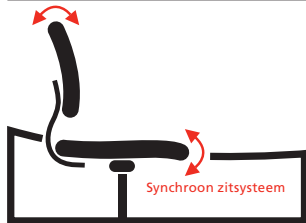

Prijslijst Gouda 1813

NERLANDSE
NORM
NPR 1813

EUROPESE
NORM
NEN-EN 1335

Instelmogelijkheden:

Model	Stofgroep					Zwart leder	Maatvoering	
	1	2	5	6				
1813-03/ZW	398,-	426,-	438,-	445,-	503,-		Zithoogte 1813	41-55 cm
1813-22/ZW 1813-23/ZW	410,- 444,-	438,- 472,-	450,- 482,-	457,- 491,-	515,- 549,-		Zittingbreedte 1813	45 cm
							Zittingdiepte 1813	45 cm
							Zitdiepte 1813	38-48 cm
							Rughoogte 1813	47 cm
							Rugbreedte 1813	45 cm
							Breedte tussen de armleggers	36-51 cm
							Hoogte armleggers	20-30 cm
							Stofgebruik 1st. 1813	80 cm
							2st. 1813	160 cm

De aanduidingen hebben de volgende betekenis:

- 03ZW = 4-D armleggers in hoogte, breedte, hoek en diepte verstelbaar met hard kunststof opdek en zwarte kunststof beugel
 22/ZW = 4-D armleggers in hoogte, breedte, hoek en diepte verstelbaar met zacht pur opdek en zwarte kunststof beugel
 23ZW = 4-D armleggers in hoogte, breedte, hoek en diepte verstelbaar met zacht pur opdek en aluminium gepolijste beugel