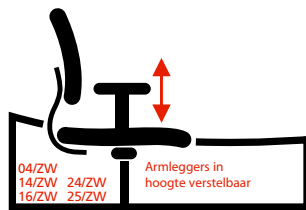

Prijslijst serie Aalsmeer

NERLANDSE
NORM

NEN-EN 1335

Instelmogelijkheden:

Model	Stofgroep					Zwart leder	Maatvoering	
	1	2	5	6				
 4192 4192/GR	269,- 304,-	297,- 348,-	309,- 367,-	315,- 376,-	374,- -		Zithoogte 4192 40-53 cm 4192/V 61-87 cm	
	328,- 363,-	356,- 407,-	368,- 426,-	374,- 435,-	433,- -		Zittingbreedte 4192(V) 48 cm Zittingdiepte 4192(V) 45 cm Zitdiepte 4192(V) min. 40 cm max. 45 cm Rughoogte 4192(V) 53 cm Stofgebruik 1 st. 4192(V) 75 cm 2 st. 4192(V) 150 cm	

De aanduidingen hebben de volgende betekenis:

GR = Gestoffeerde achterzijde van de rug

V = Verhoogde gasveer met instelbare voetenring

04/ZW 14/ZW		24/ZW 25/ZW		16/ZW
----------------	---	----------------	--	-------