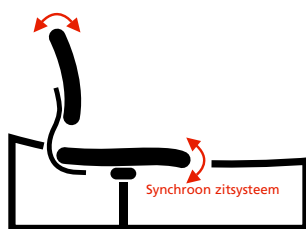

Prijslijst serie Aalsmeer

NERLANDSE
NORM

NEN-EN 1335

Instelmogelijkheden:

Model	Stofgroep					Zwart leder	Maatvoering	
	1	2	5	6				
 4192 4192/GR	269,- 304,-	297,- 348,-	309,- 367,-	315,- 376,-	374,- -		Zithoogte 4192 40-53 cm 4192/V 61-87 cm	
	328,- 363,-	356,- 407,-	368,- 426,-	374,- 435,-	433,- -		Zittingbreedte 4192(V) 48 cm Zittingdiepte 4192(V) 45 cm Zitdiepte 4192(V) min. 40 cm max. 45 cm Rughoogte 4192(V) 53 cm Stofgebruik 1 st. 4192(V) 75 cm 2 st. 4192(V) 150 cm	

De aanduidingen hebben de volgende betekenis:

GR = Gestoffeerde achterzijde van de rug

V = Verhoogde gasveer met instelbare voetenring

04/ZW 14/ZW		24/ZW 25/ZW		16/ZW
----------------	---	----------------	--	-------