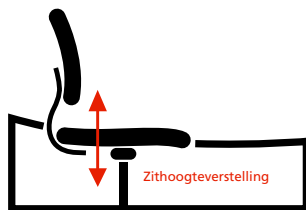

Prijslijst serie Aalsmeer

NERLANDSE
NORM

NEN-EN 1335

Instelmogelijkheden:

Model	Stofgroep					Zwart leder	Maatvoering	
	1	2	5	6				
 4192 4192/GR	269,- 304,-	297,- 348,-	309,- 367,-	315,- 376,-	374,- -		Zithoogte 4192 40-53 cm 4192/V 61-87 cm	
	328,- 363,-	356,- 407,-	368,- 426,-	374,- 435,-	433,- -		Zittingbreedte 4192(V) 48 cm Zittingdiepte 4192(V) 45 cm Zitdiepte 4192(V) min. 40 cm max. 45 cm Rughoogte 4192(V) 53 cm Stofgebruik 1 st. 4192(V) 75 cm 2 st. 4192(V) 150 cm	

De aanduidingen hebben de volgende betekenis:

GR = Gestoffeerde achterzijde van de rug

V = Verhoogde gasveer met instelbare voetenring

04/ZW 14/ZW		24/ZW 25/ZW		16/ZW
----------------	---	----------------	--	-------