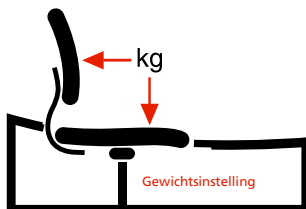

Prijslijst serie Aalsmeer

NERLANDSE
NORM

NEN-EN 1335

Instelmogelijkheden:

Model	Stofgroep					Zwart leder	Maatvoering	
	1	2	5	6				
 4192 4192/GR	269,- 304,-	297,- 348,-	309,- 367,-	315,- 376,-	374,- -		Zithoogte 4192 40-53 cm 4192/V 61-87 cm	
	328,- 363,-	356,- 407,-	368,- 426,-	374,- 435,-	433,- -		Zittingbreedte 4192(V) 48 cm Zittingdiepte 4192(V) 45 cm Zitdiepte 4192(V) min. 40 cm max. 45 cm Rughoogte 4192(V) 53 cm Stofgebruik 1 st. 4192(V) 75 cm 2 st. 4192(V) 150 cm	

De aanduidingen hebben de volgende betekenis:

GR = Gestoffeerde achterzijde van de rug

V = Verhoogde gasveer met instelbare voetenring

04/ZW 14/ZW		24/ZW 25/ZW		16/ZW
----------------	---	----------------	--	-------

Opties tegen meerprijs leverbaar:

		prijs		prijs
16/ZW	Armleggers in hoogte verstelbaar zwart	59,-	049/M	Zacht geremde wielen voor harde vloeren per stuk 3,50
14/ZW	Armleggers in hoogte, breedte en in hoek verstelbaar zwart	86,-	015/M	Antistatische wielen per stuk 5,75
04/ZW	Armleggers in hoogte, breedte, hoek en diepte verstelbaar zwart	97,-	055/M	Glijders per stuk 0,-
25/ZW	Armleggers in hoogte, breedte in hoek verstelbaar zwart met gestoffeerd opdek	114,-	008/M	Gaslift, met zithoogte 46 - 59 cm 12,-
24/ZW	Armleggers in hoogte, breedte in hoek verstelbaar zwart met zacht PUR opdek	117,-	020/M	Gaslift, met zithoogte 49 - 64 cm 18,-
042/M	Bovenzijde voetenkruis gepolijst onderzijde zwart	22,-	070/M	Gaslift, met zithoogte 41 - 55 cm (NEN-EN 1335 NPR 1813 zithoogte) 34,-
048/M	Geremde wielen per stuk	2,75	037/M	Minderprijs kunststof voetenkruis 20,-
			093/M	Lendensteunverstelling 72,-
			036/M	Ingezonden stof 0,-